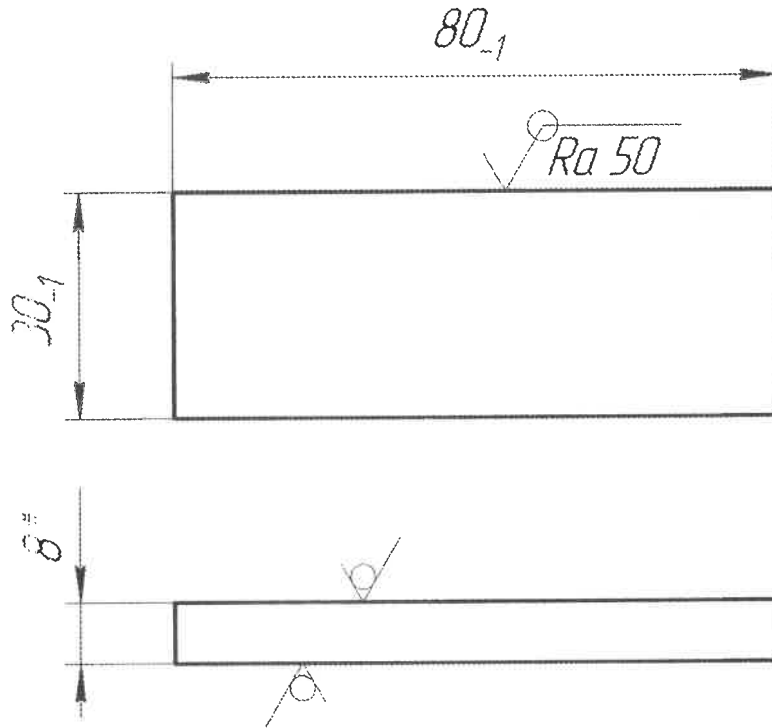

ПК 07879.079.2

1. * Размер для справок.

ПК 07879.079.2

Изм.	Лист	№ докум.	Подп.	Дата
Разраб.	Кошевой	05.10.16		
Проб.	Олейник	05.10.16		
Т.контр.				

Планка

Лит.	Масса	Масштаб
U	0,15	1:1
Лист	Листов	1